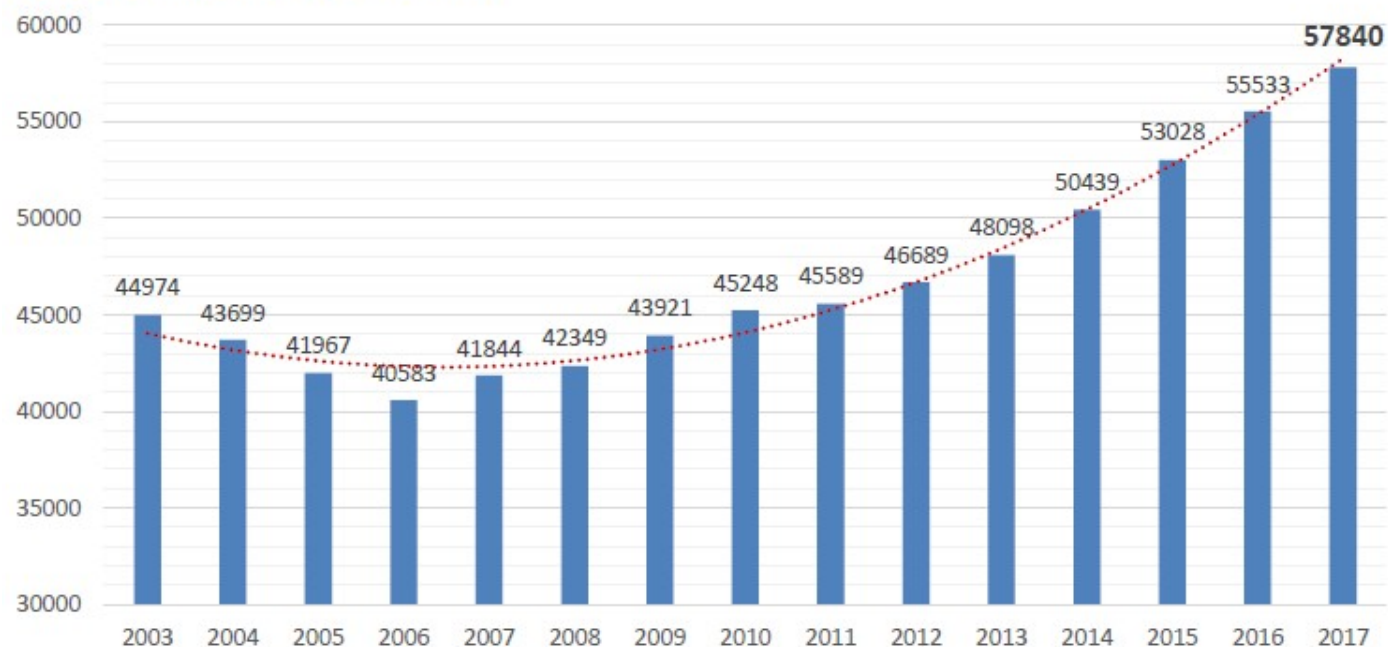

## Ze zprávy (analýzy) k registraci 2017

V roce 2017 bylo v Junáku - českém skautu přesně 57840 členek a členů, což bylo oproti roku 2016 růst o dalších 2307 členů a členek.

### Vývoj celkového počtu členů

Typ oddílu	Počet oddílů v roce 2017
Oddíl mladších členů	1499
Kmen roverů/rangers	173
Klub rodinného skautingu	41
Klub kmene dospělých	401
<b>Celkový počet oddílů</b>	<b>2114</b>