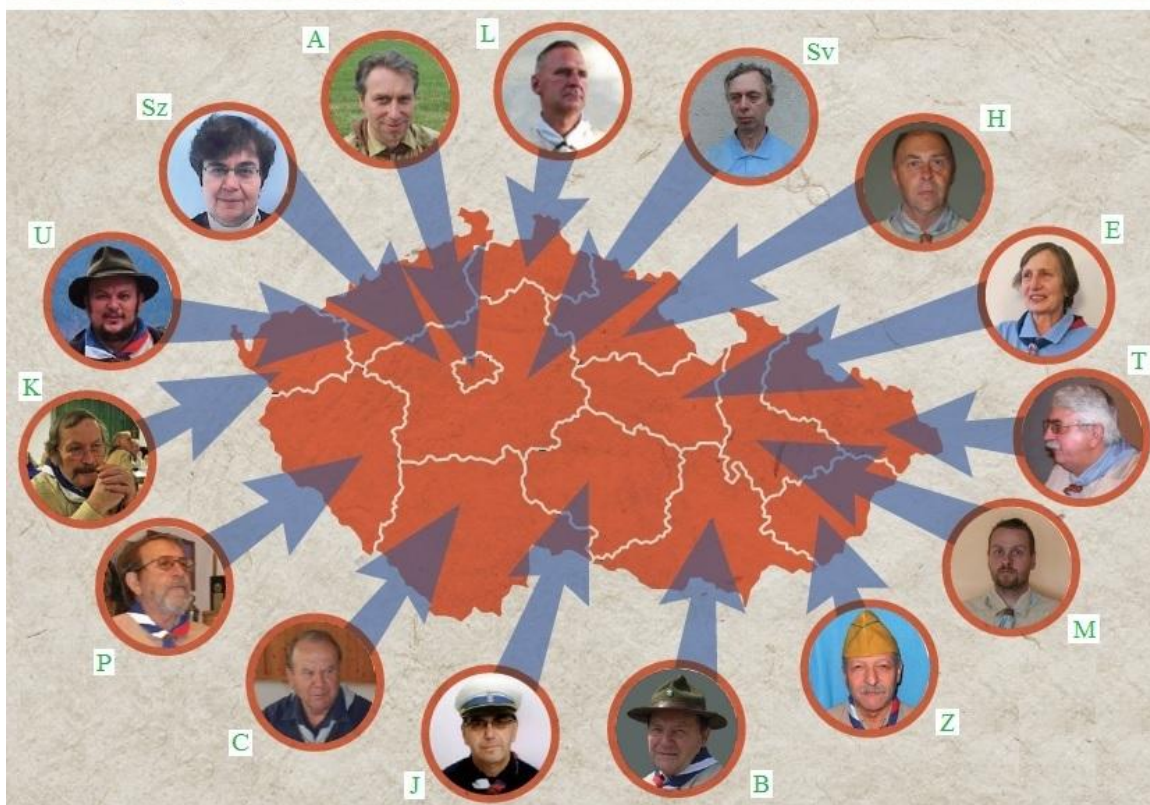

Rada náčelnictva Kmene dospělých Junáka

Náčelník	Marek Matýsek - Mara
Místonáčelní	Ladislava Marešová – Želva
Místonáčelník	Jiří Wolf – Pando
Zahraniční zpravodaj	Jan Adamec - Tarzan
Tiskový zpravodaj	Slavomil Janov - Nashville
Výchovný zpravodaj	Alena Nekolová - Alena
Organizační zpravodaj	Jiří Kličoš - Číňan
Charitativně-sociální zpravodaj	Hana Kaprálková - Hanka
Tajemník	Alena Nekolová - Alena
Zástupci roverského kmene, vodních skautů a SO	Určí si příslušné spolupracující složky

„Krajišci“ jsou i páteří vrcholného orgánu, který mezi sněmy řídí činnost KD. Vždyť právě oni bezprostředně přenášejí informace a názory členské základny do náčelnictva.

Zdroj: zpravodaj Kmene dospělých Junáka MAGOŠ 2016 - 10

Písemné kódy představují oficiální označení krajů.

NKD =
náčelnictvo Kmene dospělých